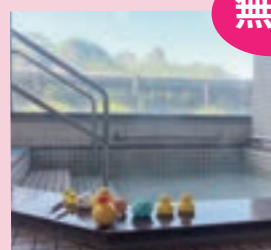

たきみ わくわく フェス 開催

開催概要

開催場所：デイサービスたきみ
 開催日：2024年5月19日（日）
 時間：11時～14時
 入場：入場無料
 協力：安中スマイルレレ
 シエルDスタジオ
 学校法人タイケン学園
 日本ウェルネススポーツ大学
 日本ウェルネス高等学校吹奏楽部

日本ウェルネス高校
吹奏楽部懐メロ演奏♪

安中スマイルレレ
ウクレレ演奏会

キッズダンス
シエルDスタジオ

日本ウェルネススポーツ大学
体力向上講座
体力測定・骨密度測定

しいたけ詰め放題
1回100円

無料

たきみ足湯体験

無料

手工芸体験

無料

昔懐かしゲーム

※内容は変更になる場合がございます。